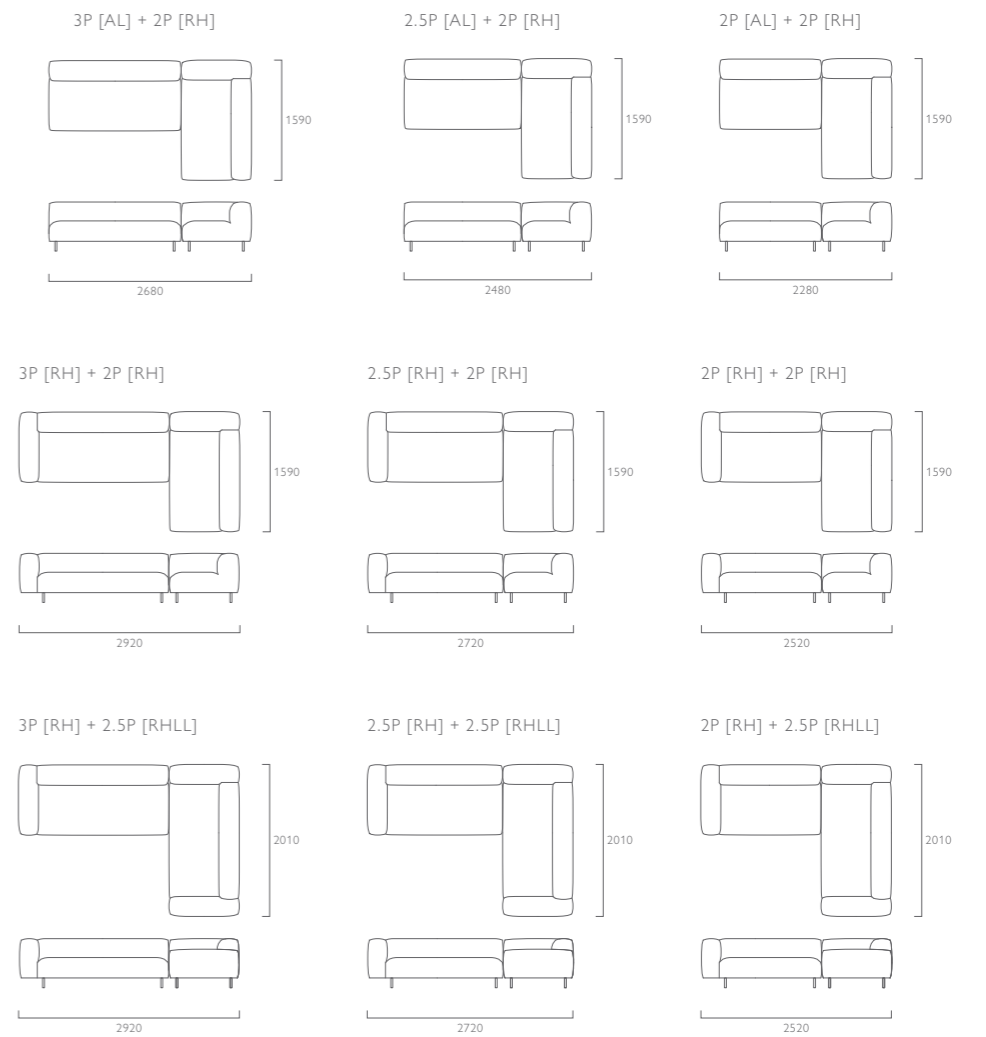

TYPE			FABRIC RANK1	FABRIC RANK2	FABRIC RANK3	LEATHER HC	LEATHER HO
OTTOMAN W930 D670 H390	②8 [9367] 	本体 + カバー	829,00	102,800	111,600	120,300	131,600
		替えカバー	28,500	39,200	45,900	-	-
OTTOMAN W930 D930 H390	②9 [9393] 	本体 + カバー	102,900	128,800	138,800	153,500	165,000
		替えカバー	36,500	51,700	59,300	-	-
CUSHION W550 H550	③0 [55] 	本体 + カバー	24,500	31,000	36,600	38,900	52,200
		替えカバー	15,900	20,000	25,000	-	-
CUSHION W450 H450	③1 [45] 	本体 + カバー	22,300	28,800	34,400	35,600	48,900
		替えカバー	13,600	18,900	23,900	-	-

価格はすべて税込表記です。